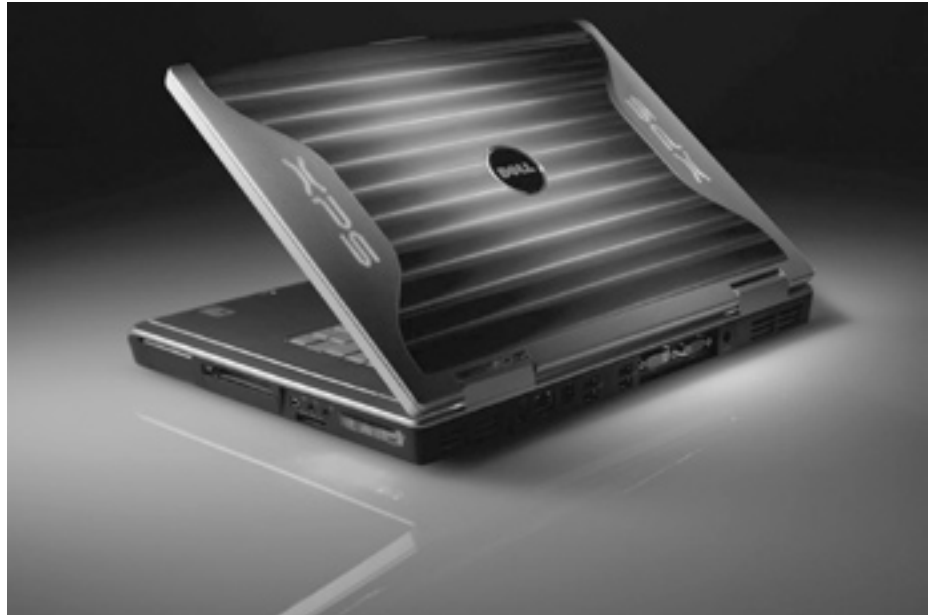

## أول كومبيوتر محمول في العالم يتم شحنه لاسلكيا

٤ جيجا بايت من نوع DDR ٣ لتعزيز أداء الجهاز، خصوصا وأنه يأتي ومحمل عليه نظام تشغيل Windows Vista Ultimate.. الجهاز أيضا مدعم بأكثر من طريقة للدخول على الإنترنت، فمثلا يمكن للجهاز الدخول على الإنترنت عن طريق الـ Wi-Fi، كما أن الجهاز يمكنه الدخول على الإنترنت عن طريق شبكات المحمول من الجيل الثالث ٣G ليتصل بالإنترنت بسرعات عالية عن طريق الـ HSDPA والـ EVDO..

وبإضافة إلى كل ما سبق فإن الجهاز الجديد مزود بأزرار صغيرة تعمل باللمس على حافة الشاشة من الجهة اليمنى، يمكن استخدامها للدخول في الجداول Spread sheet، أو صفحات المواقع الإلكترونية بطريقة مختصرة Shortcut.

أما من المميزات الملفتة للنظر بالإضافة إلى إمكانية شحن بطارية الجهاز بطريقة لاسلكية عن طريق wireless inductive charging stand، فهي احتواء الجهاز على Motherboard صغيرة ومعالج صغير من نوع ARM تعمل على واجهة تشغيل منفصلة عن نظام تشغيل الويندوز.. وذلك لتمكين المستخدم من الوصول المباشر للرسائل الإلكترونية وقائمة الاتصالات والتقويمات الزمنية Calendar ومتصفح مواقع الإنترنت دون إنتظار تشغيل نظام الويندوز بالكامل..

لتوفير الكثير من الطاقة والعناء والجهد على المستخدمين، كشفت شركة Dell العالمية عن منتجها الجديد Latitude Z الذي يعتبر أول جهاز من نوعه يتم شحن بطاريته لاسلكيا دون توصيل الجهاز بمصدر كهرباء!!

التصميم الخارجي للكومبيوتر الجديد يتبع مدرسة «جمال بساطة التصميم» حيث أن سمك الجهاز لا يتعدى ١٤ ميليمتر، كما أن وزنه أيضا لا يتعدى ٢ كيلو جرام. Latitude Z مزود بشاشة من نوع WLED التي توفر في استهلاك الطاقة بقياس ١٦ بوصة، كما أن الجهاز يمكن تزويده بمنفذ HDMI خارجي لعرض المواد الإعلامية عالية الكثافة من الكومبيوتر على التلفزيون..